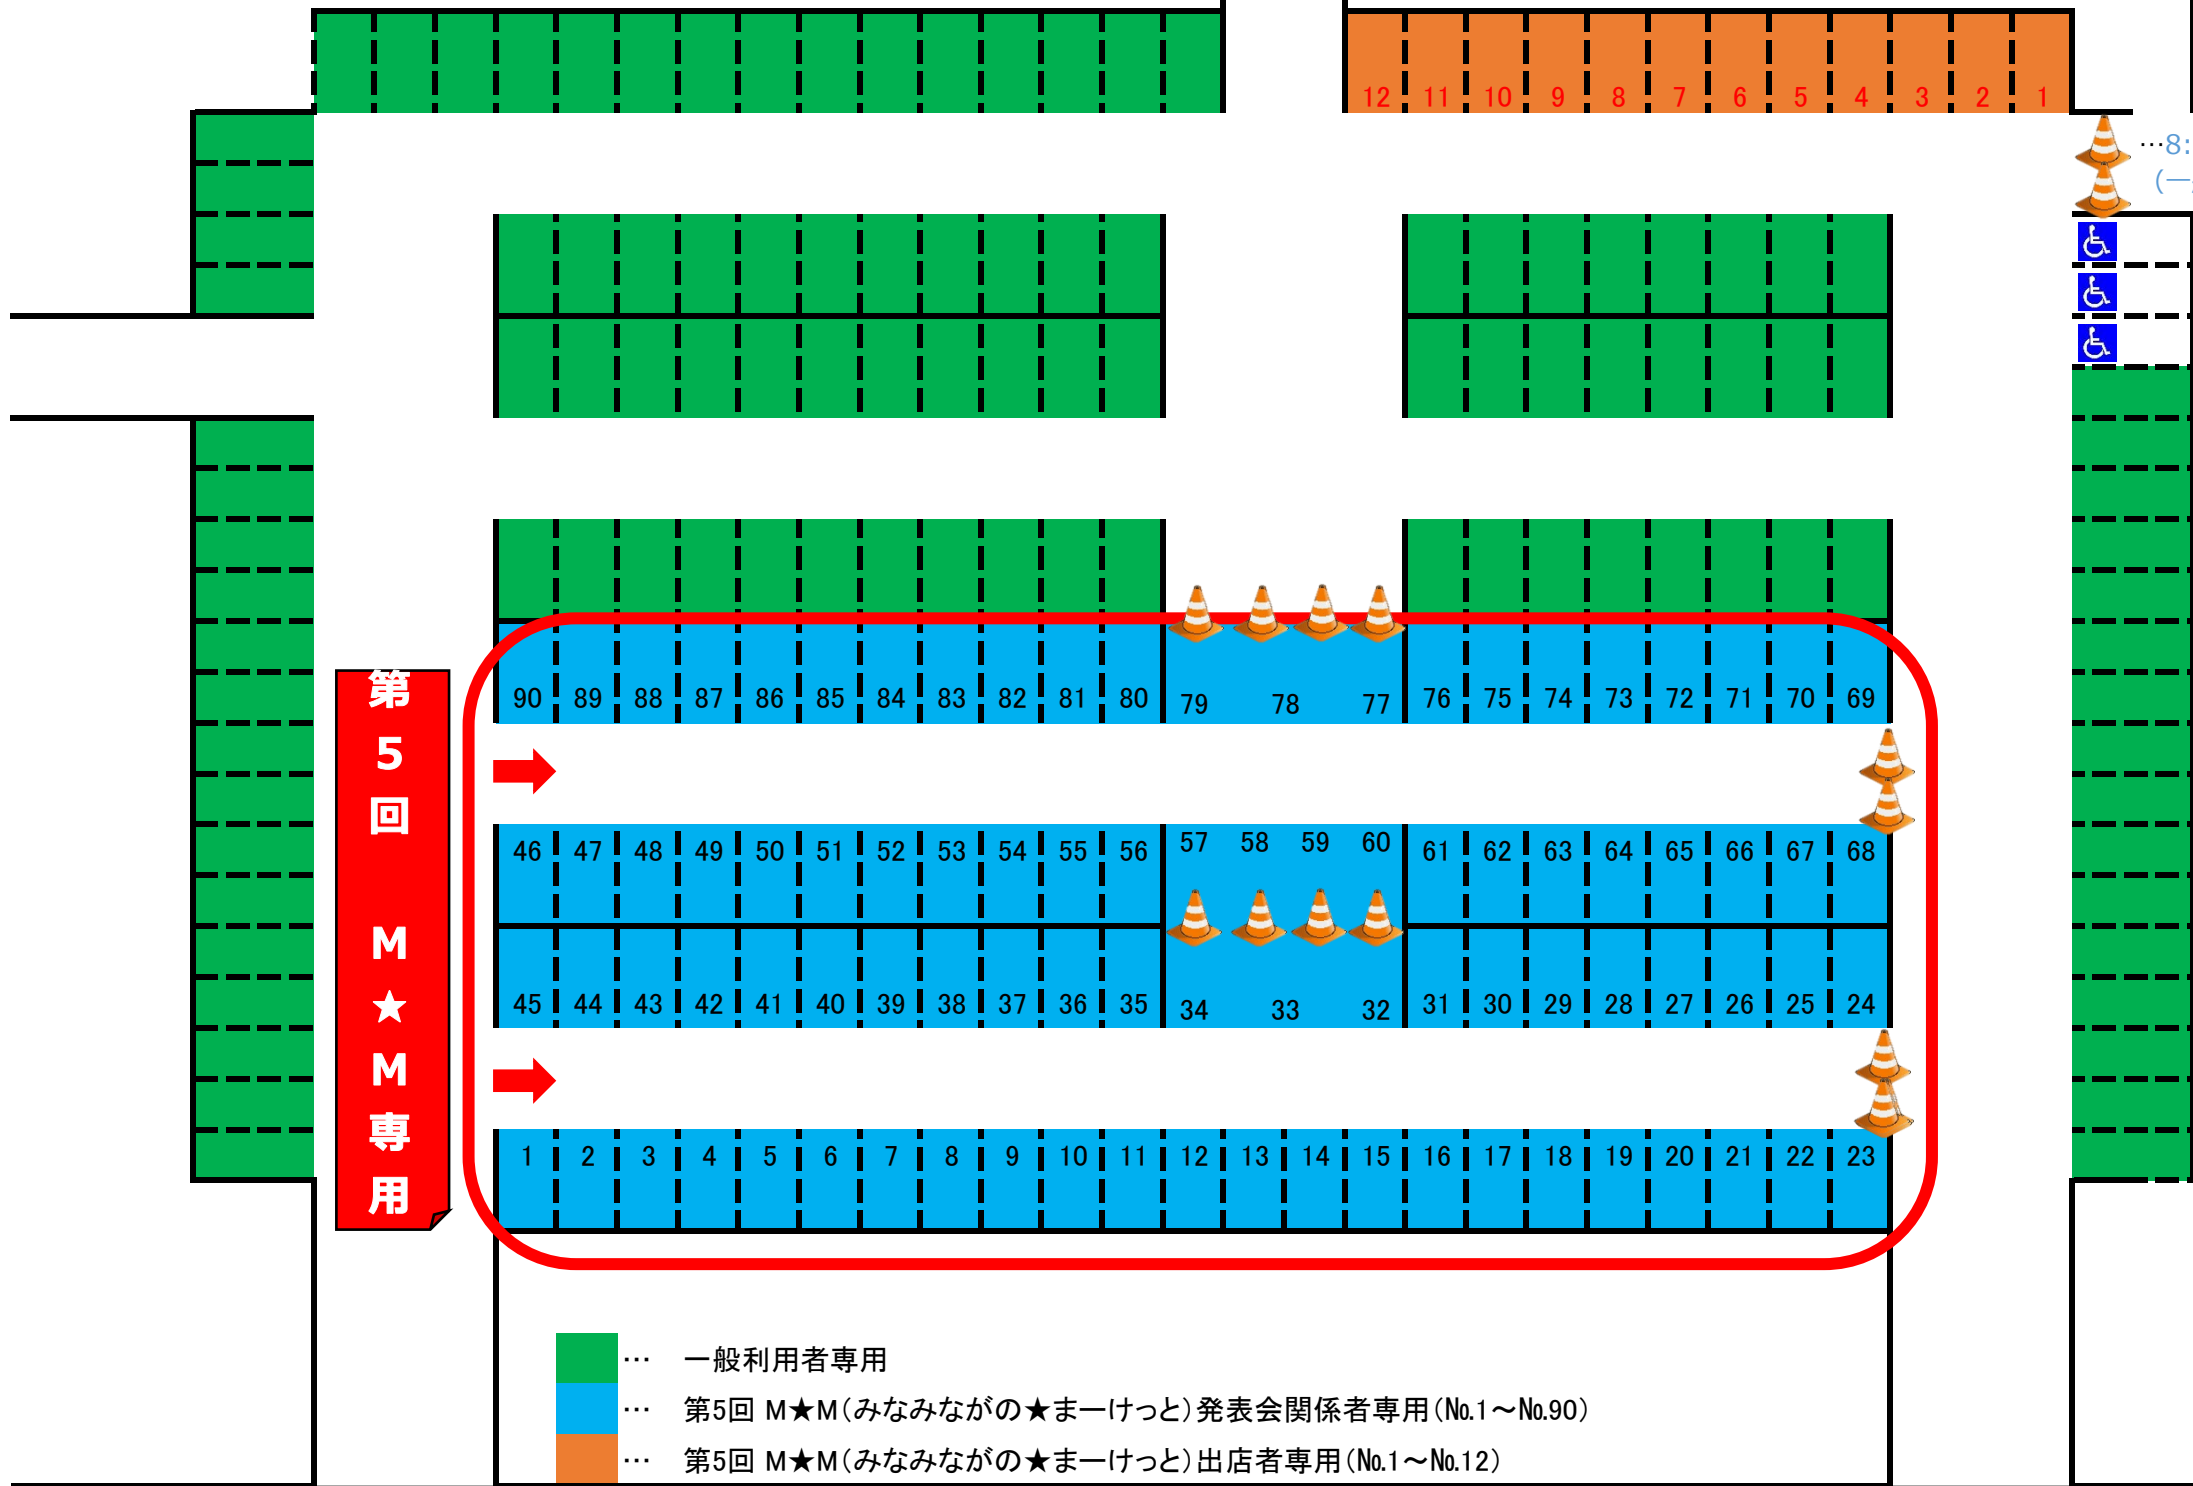

南長野運動公園 第2駐車場エリア図 (2024.3.20)

…8:30～混雑時のみ開放
(一般専用)

第5回
M★M専用

- … 一般利用者専用
- … 第5回 M★M(みなみながの★まーけっと)発表会関係者専用(No.1～No.90)
- … 第5回 M★M(みなみながの★まーけっと)出店者専用(No.1～No.12)