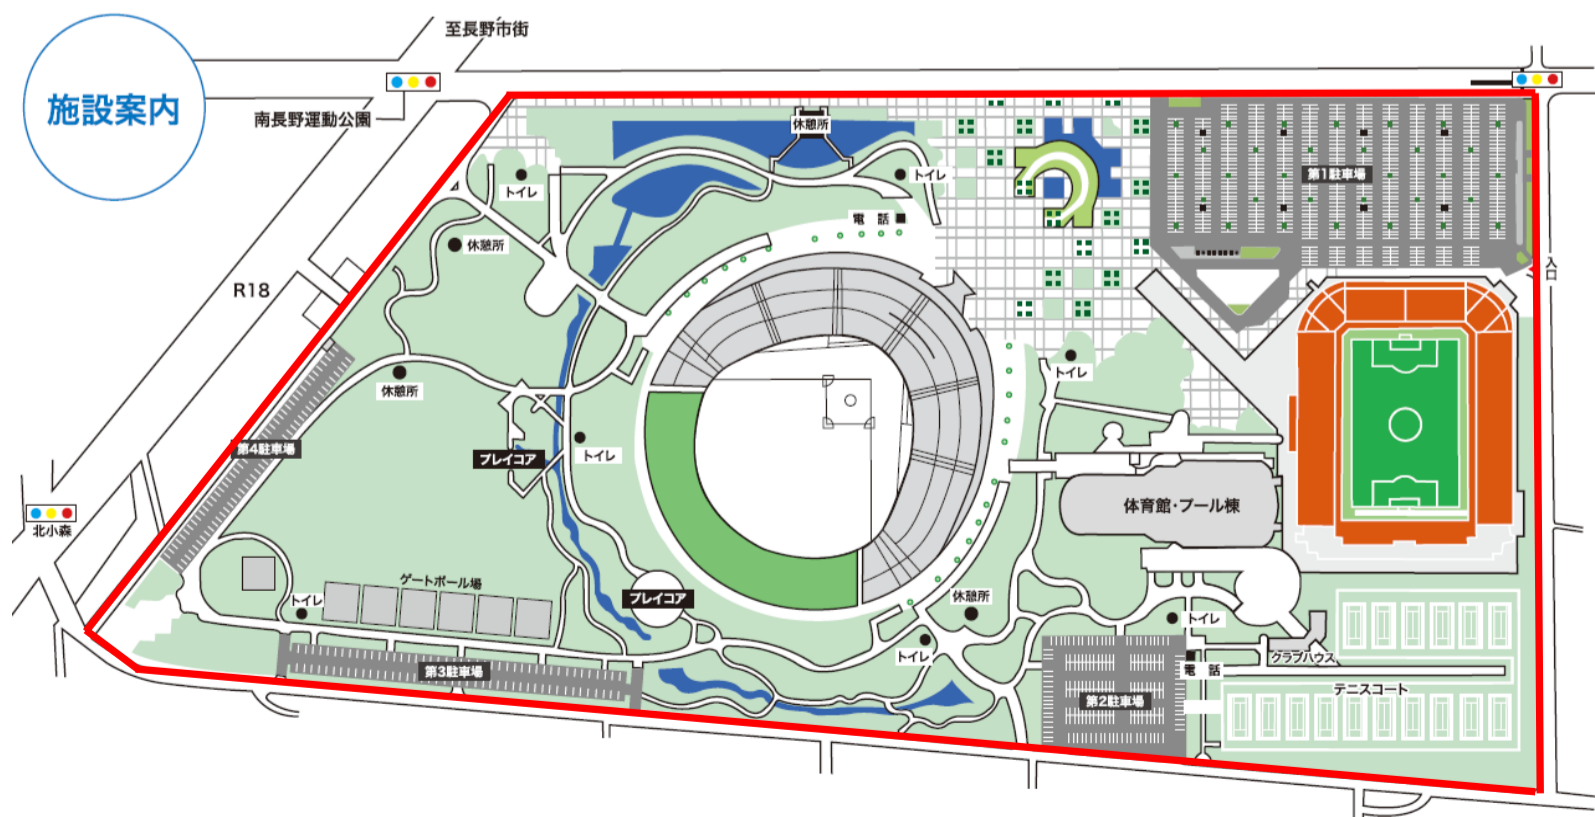

南長野運動公園内での 犬の散歩お断り

防犯カメラ作動中!!

ここからは先は**南長野運動公園敷地内**です

長野市都市公園条例 第5条 に則り、

『 **敷地内へ動物を引き連れる事は禁止** 』となっております。

但し、盲導犬や聴導犬その他これらに類するものは例外とします。

南長野運動公園

指定管理者 南長野スポーツマネジメント共同事業体