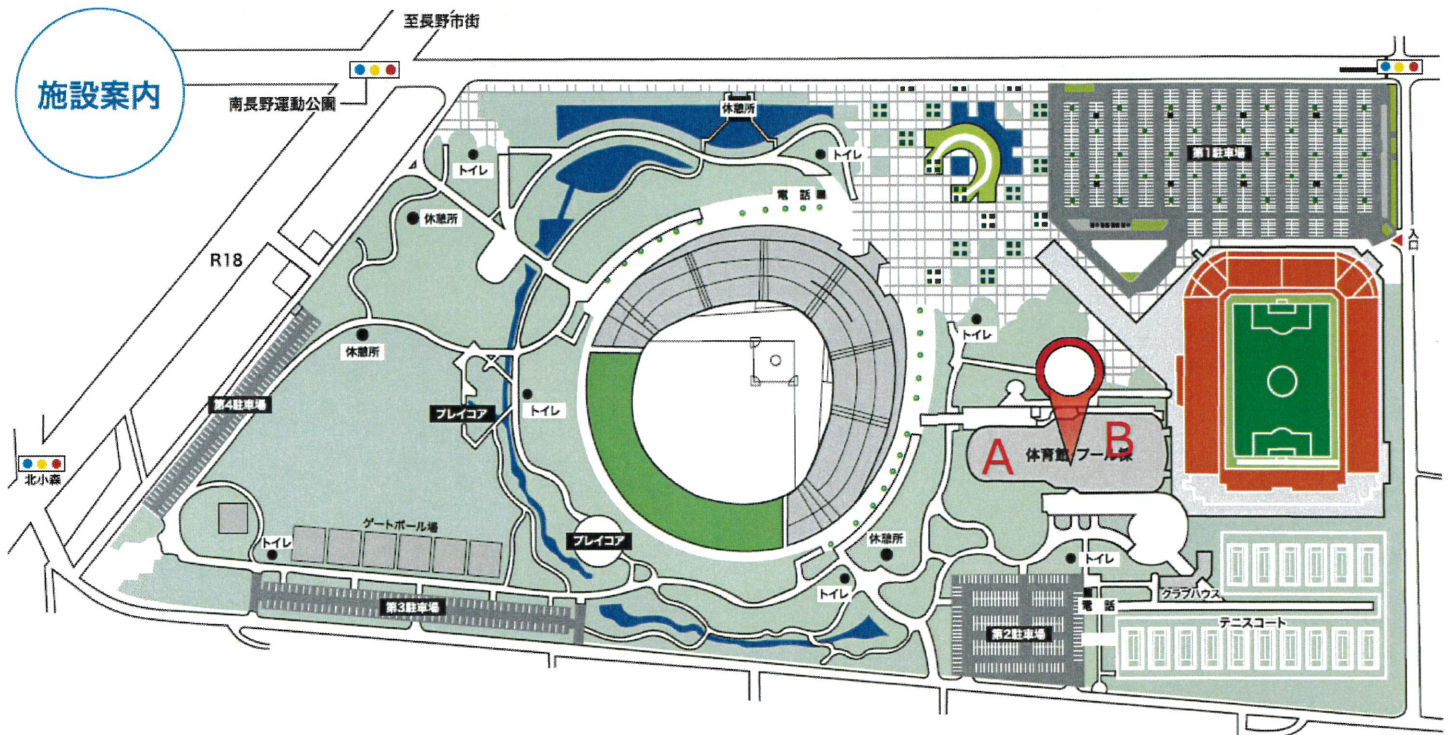

平成29年4月より、体育館・プール棟前にて「一般利用者専用駐車場」を設けました。

この駐車場は、**大会等で混雑する場合のみ**開放しており下記に該当する方のみ駐車できます。

- 体育館利用者（当日利用者のみ） ※大会関係者及び参加者は不可
- プール利用者 ※水泳合宿関係者及び選手は不可
- トレーニングルーム利用者
- レッスンプログラム参加者
- 障がい者又は介助が必要とされる方 ※障がい者駐車場スペースが満車時のみ
- その他、施設管理側が許可した場合

臨時駐車場A  
約20台

臨時駐車場B  
約20台

注意事項：園内は速度10km以下で走行し、ハザードランプを点滅させてください。

園内利用者及び歩行者に十分注意し、走行してください。