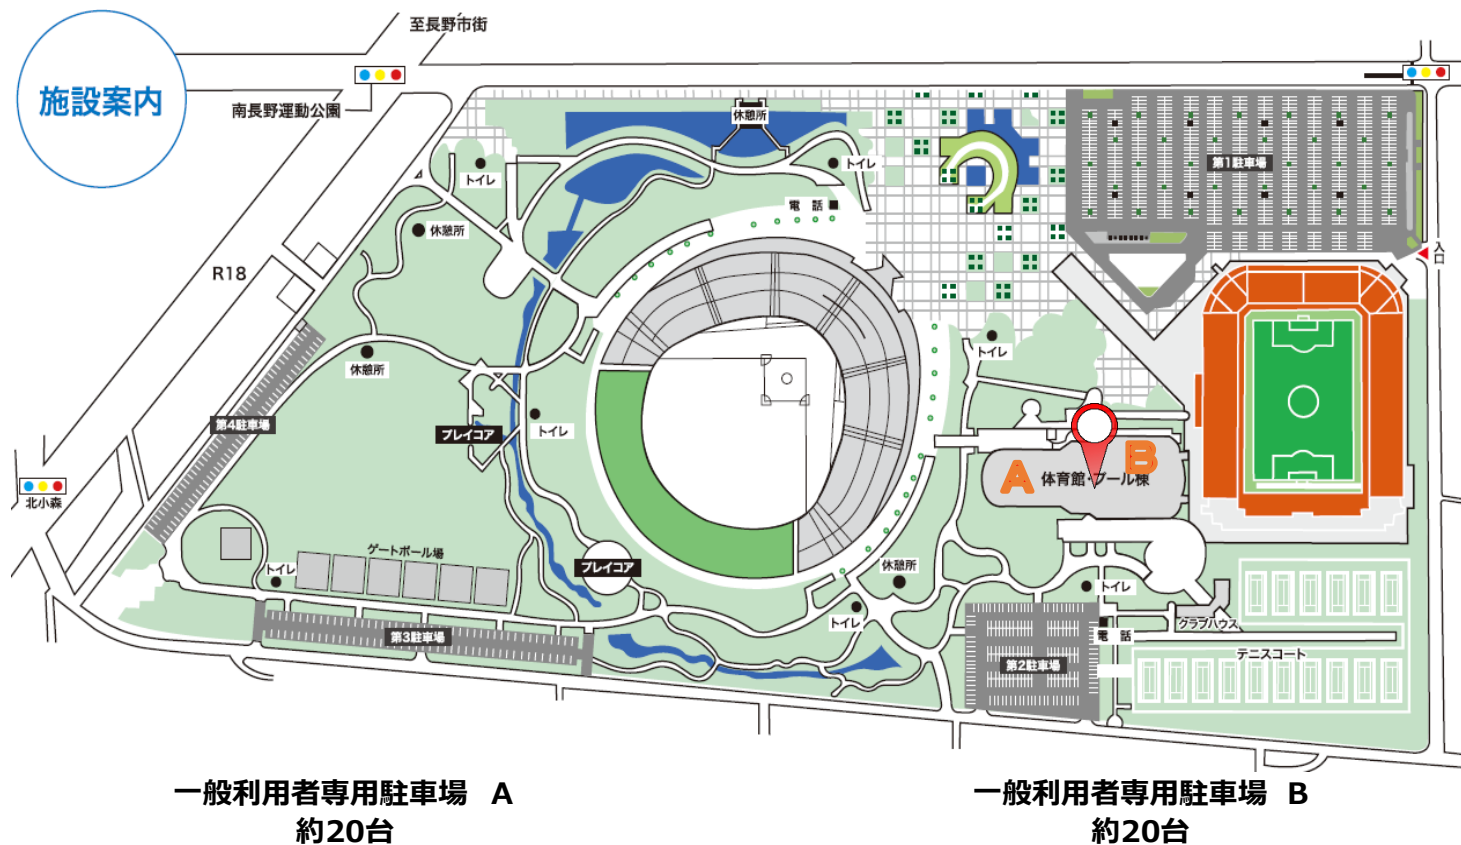

【休日限定】

一般利用者専用駐車場 案内図

平成29年4月より、体育館・プール棟前において「一般利用者専用駐車場」を設けました。

この駐車場は、**大会等で混雑する場合のみ**開放しており下記に該当する方が駐車できます。

- 体育館利用者（当日利用者のみ） ※大会等関係者及び参加者は駐車不可
- プール利用者 ※水泳合宿等関係者及び選手は駐車不可
- トレーニングルーム利用者
- レッスンプログラム参加者
- 障がい者又は介助が必要とされる方 ※障がい者駐車場スペースが満車時に限る
- その他、施設管理側が許可した場合